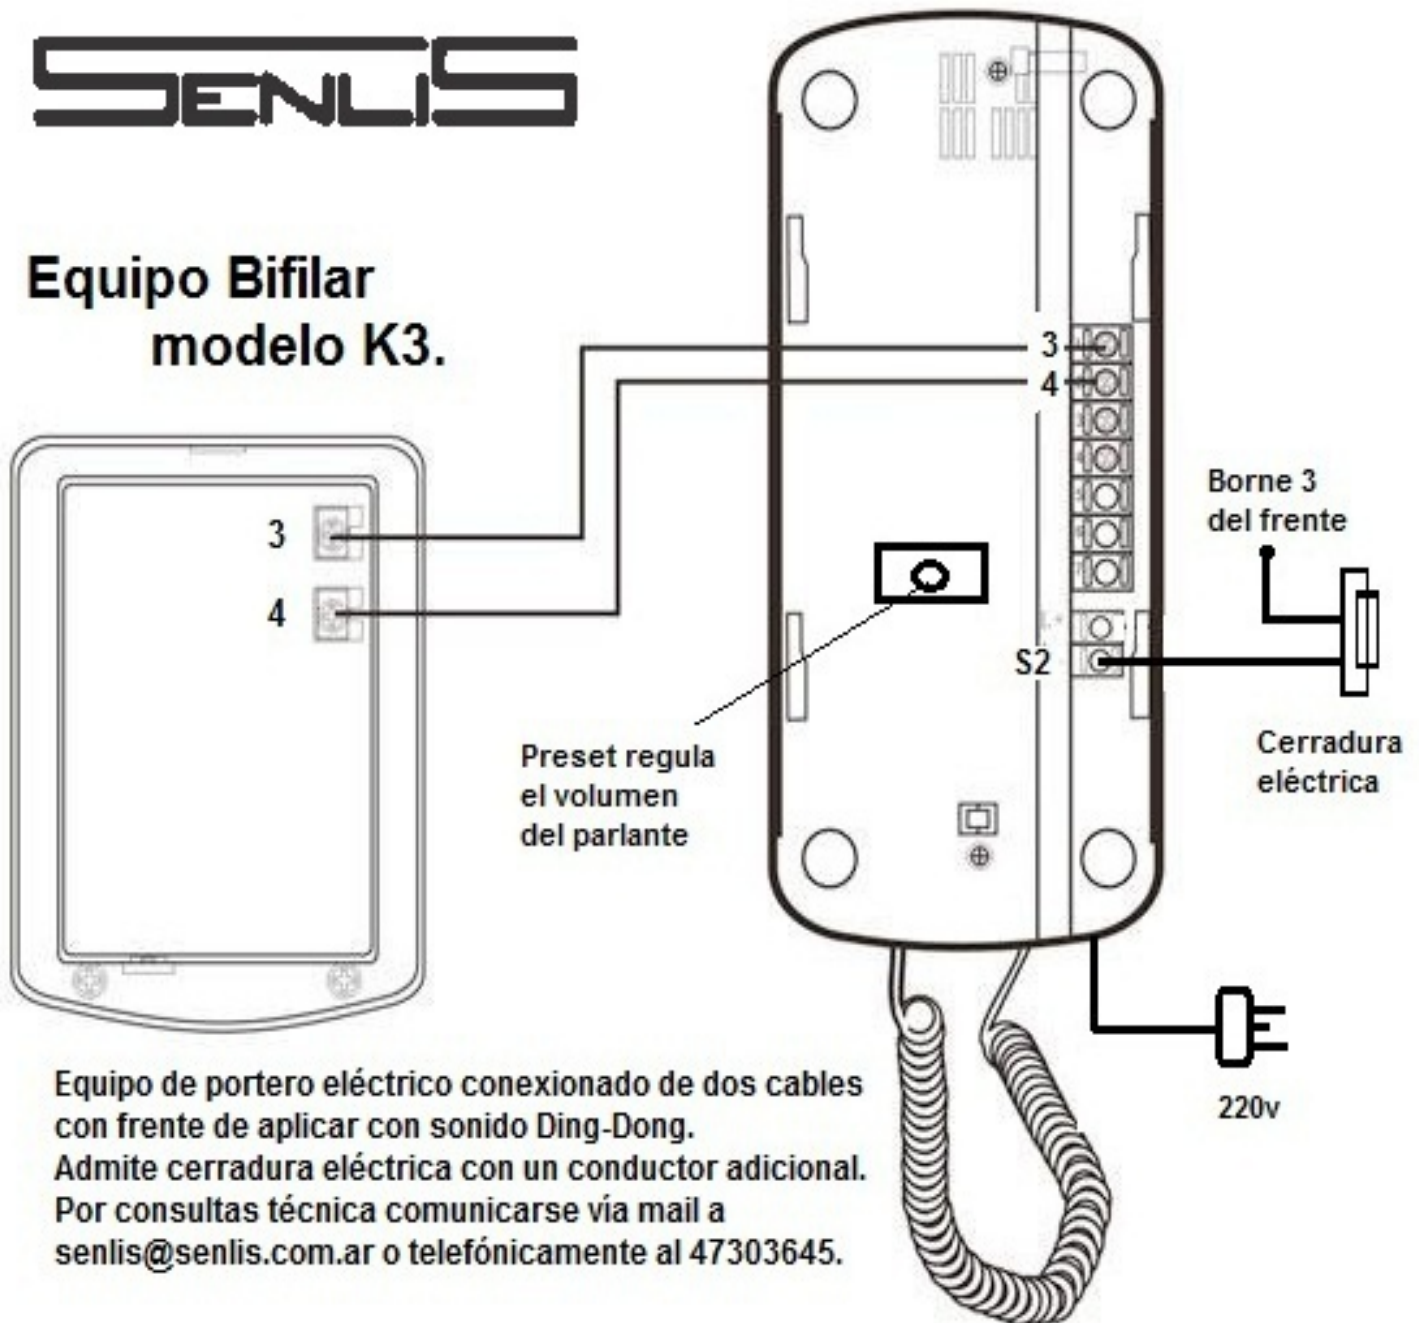

SEN LIS

Equipo Bifilar modelo K3.

Equipo de portero eléctrico conexasión de dos cables con frente de aplicar con sonido Ding-Dong.
Admite cerradura eléctrica con un conductor adicional.
Por consultas técnica comunicarse vía mail a senlis@senlis.com.ar o telefónicamente al 47303645.