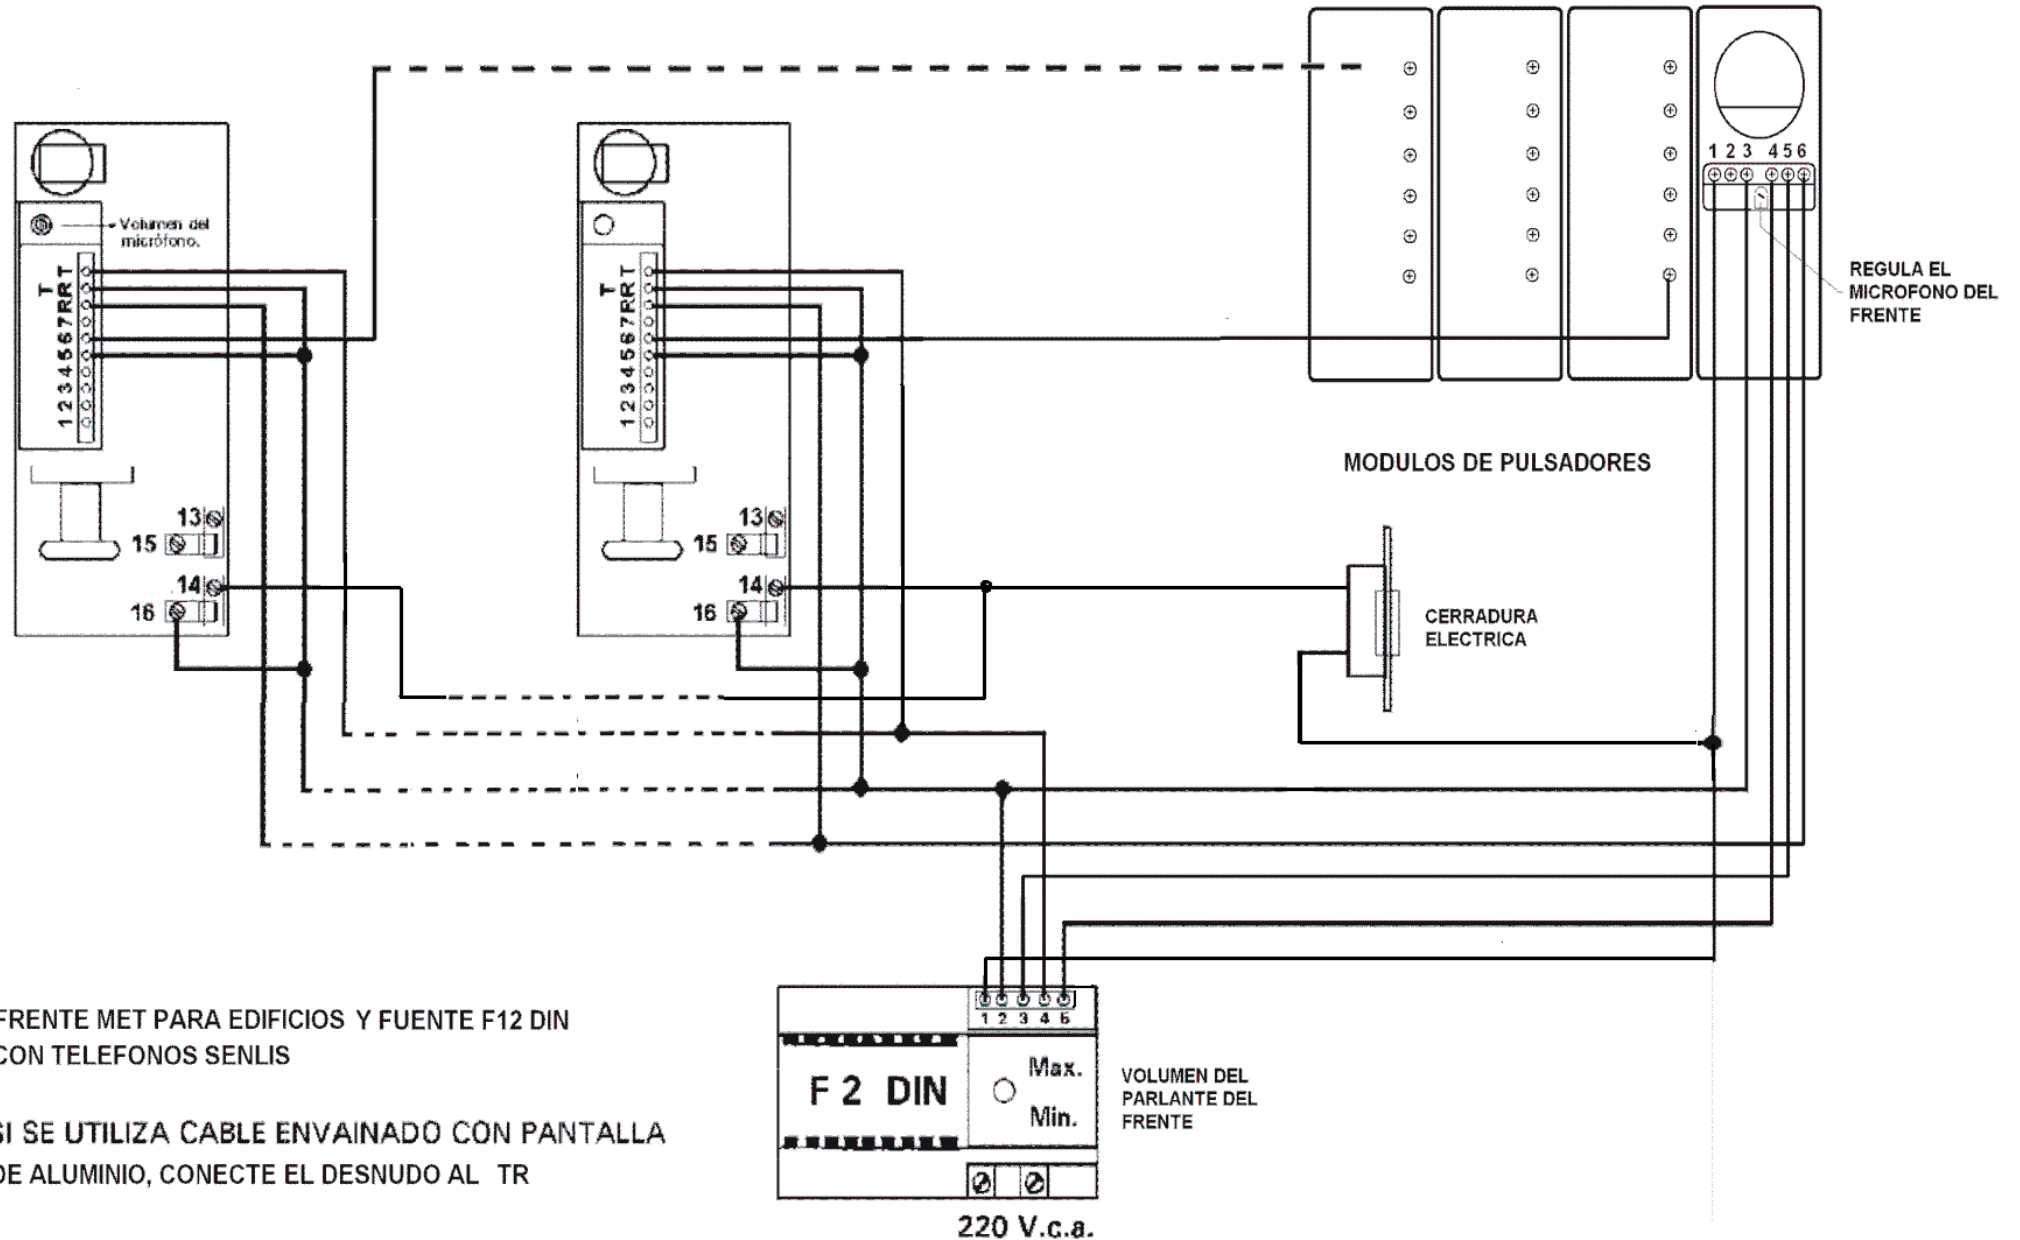

F2 TS MET

**SENLIS**  
INDUSTRIA ARGENTINA

**FRENTE MET PARA EDIFICIOS**

PARA CONSULTAS TECNICAS TELEFONICAMENTE AL TEL.: 4730-3645