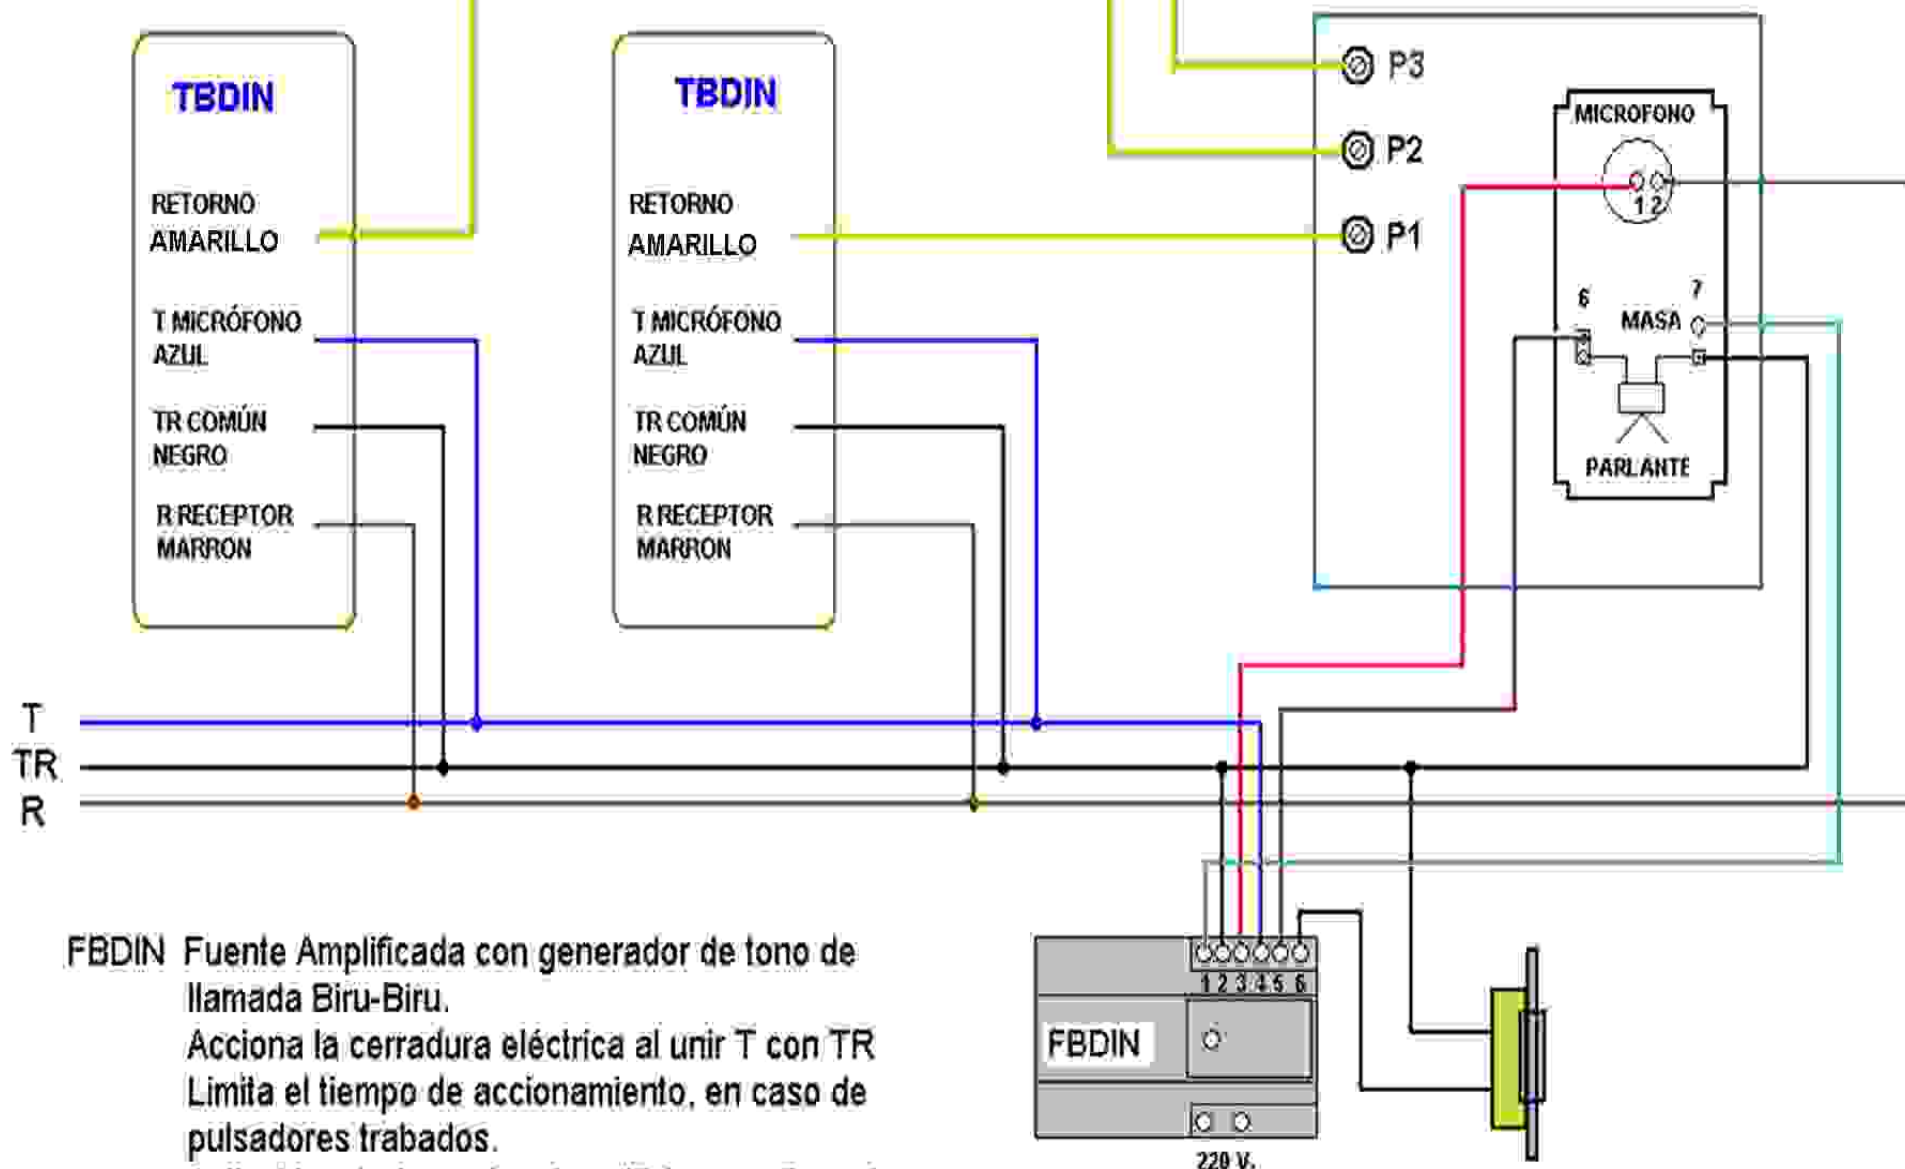

N. RETORNOS  
AMARILLOS

Equipo Frente de Acero con Fuente FBDIN  
y Teléfonos TBDIN.

FBDIN Fuente Amplificada con generador de tono de llamada Biru-Biru.  
Acciona la cerradura eléctrica al unir T con TR  
Limita el tiempo de accionamiento, en caso de pulsadores trabados.  
Aplicable a todo equipo de edificios con llamada con tono electrónico.