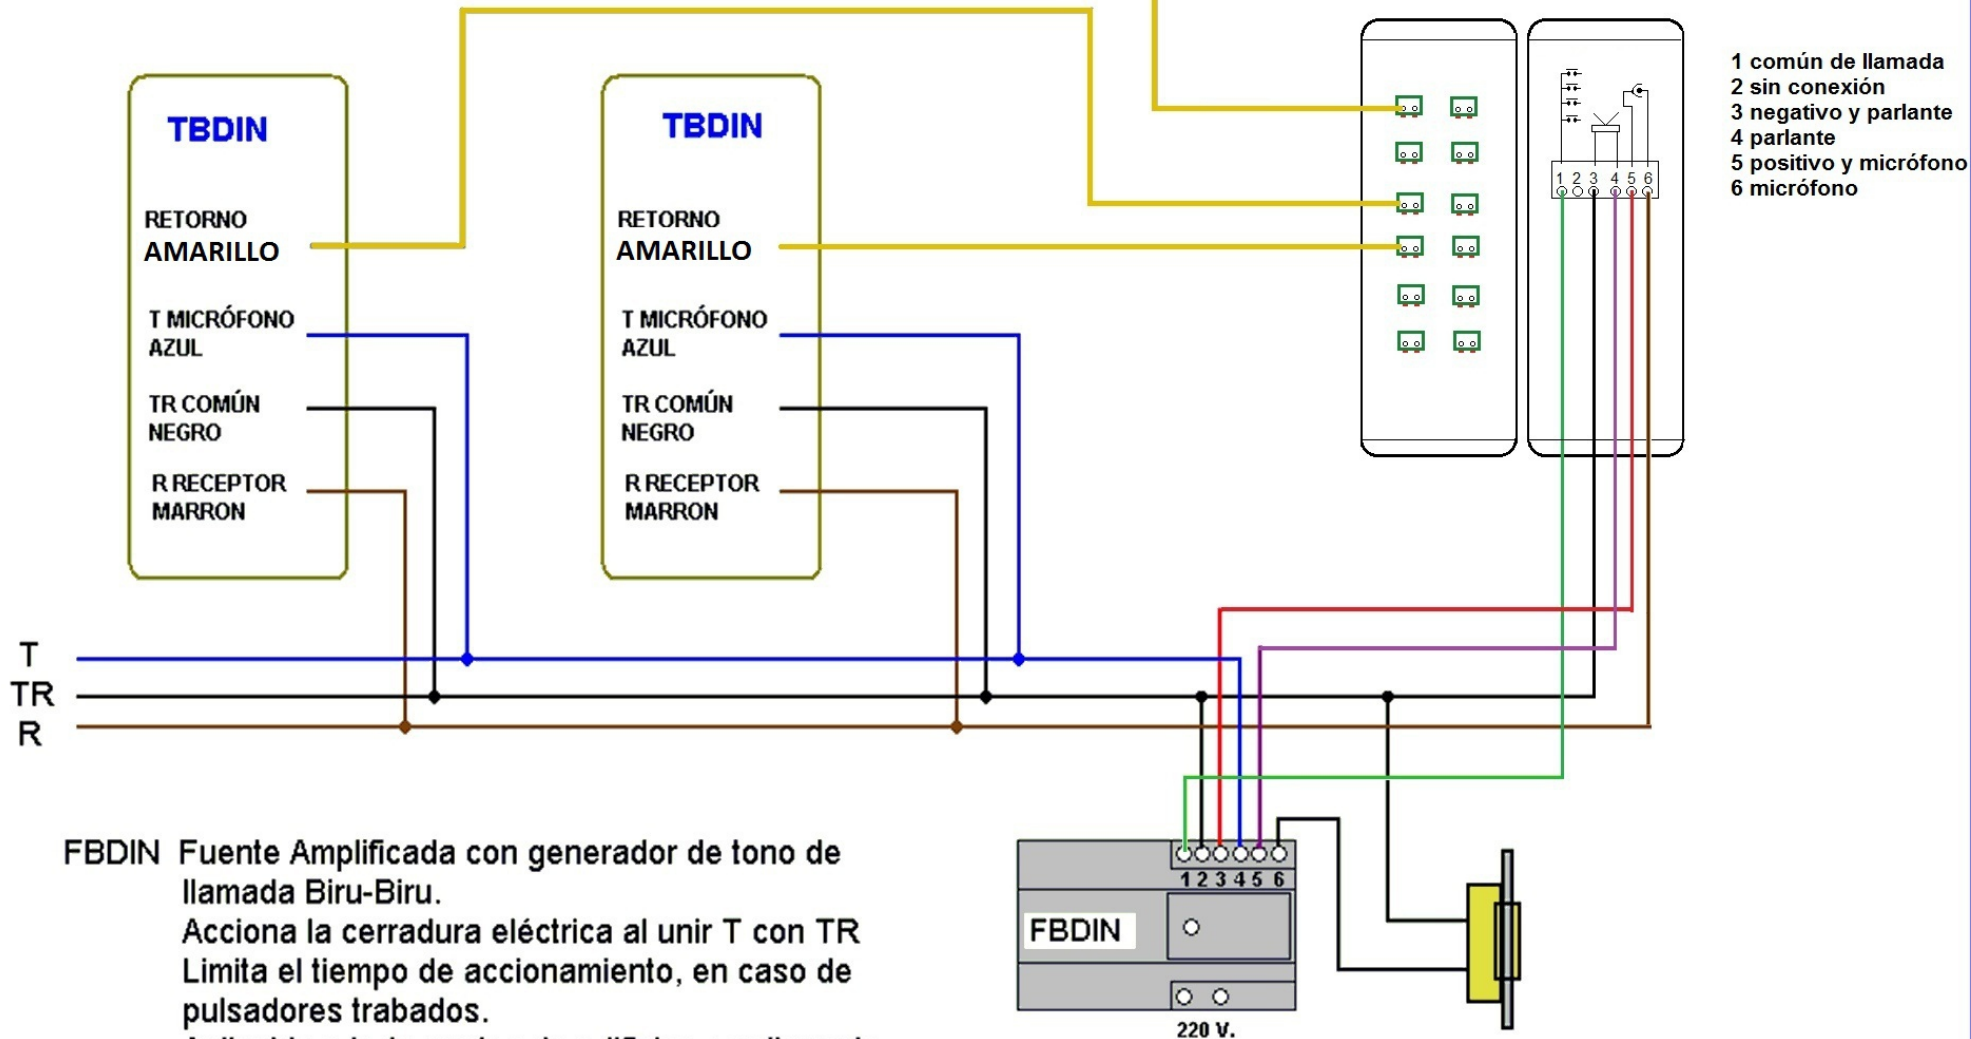

N. RETORNOS
AMARILLOS

Equipo Frente NSK
con Fuente FBDIN
y Teléfonos TBDIN.

- 1 común de llamada
- 2 sin conexión
- 3 negativo y parlante
- 4 parlante
- 5 positivo y micrófono
- 6 micrófono

FBDIN Fuente Amplificada con generador de tono de llamada Biru-Biru.
Acciona la cerradura eléctrica al unir T con TR
Limita el tiempo de accionamiento, en caso de pulsadores trabados.
Aplicable a todo equipo de edificios con llamada con tono electrónico.