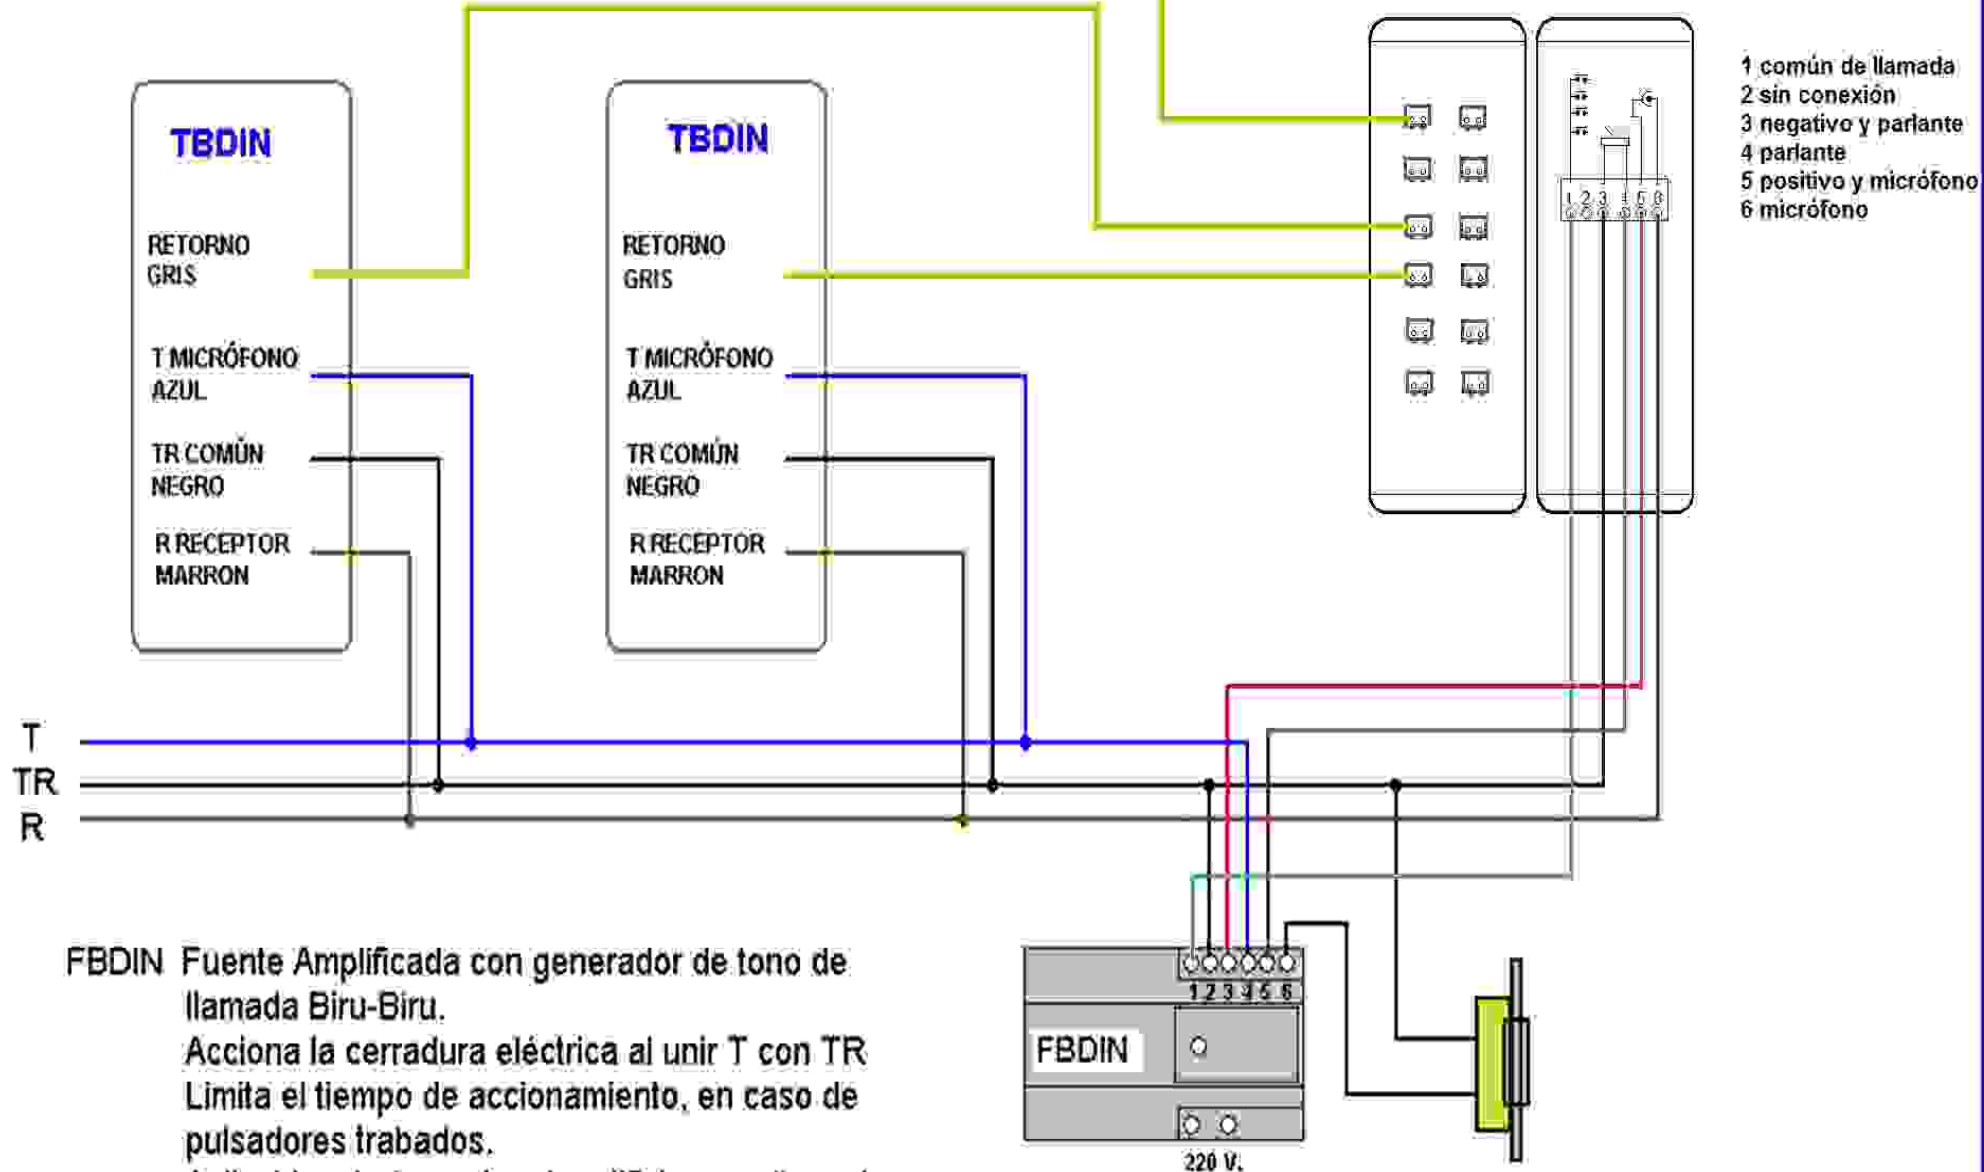

**N. RETORNOS
AMARILLOS**

**Equipo Frente NSK con Fuente FBDIN
y Teléfonos TBDIN.**

FBDIN Fuente Amplificada con generador de tono de llamada Biru-Biru.
 Acciona la cerradura eléctrica al unir T con TR
 Limita el tiempo de accionamiento, en caso de pulsadores trabados.
 Aplicable a todo equipo de edificios con llamada con tono electrónico.