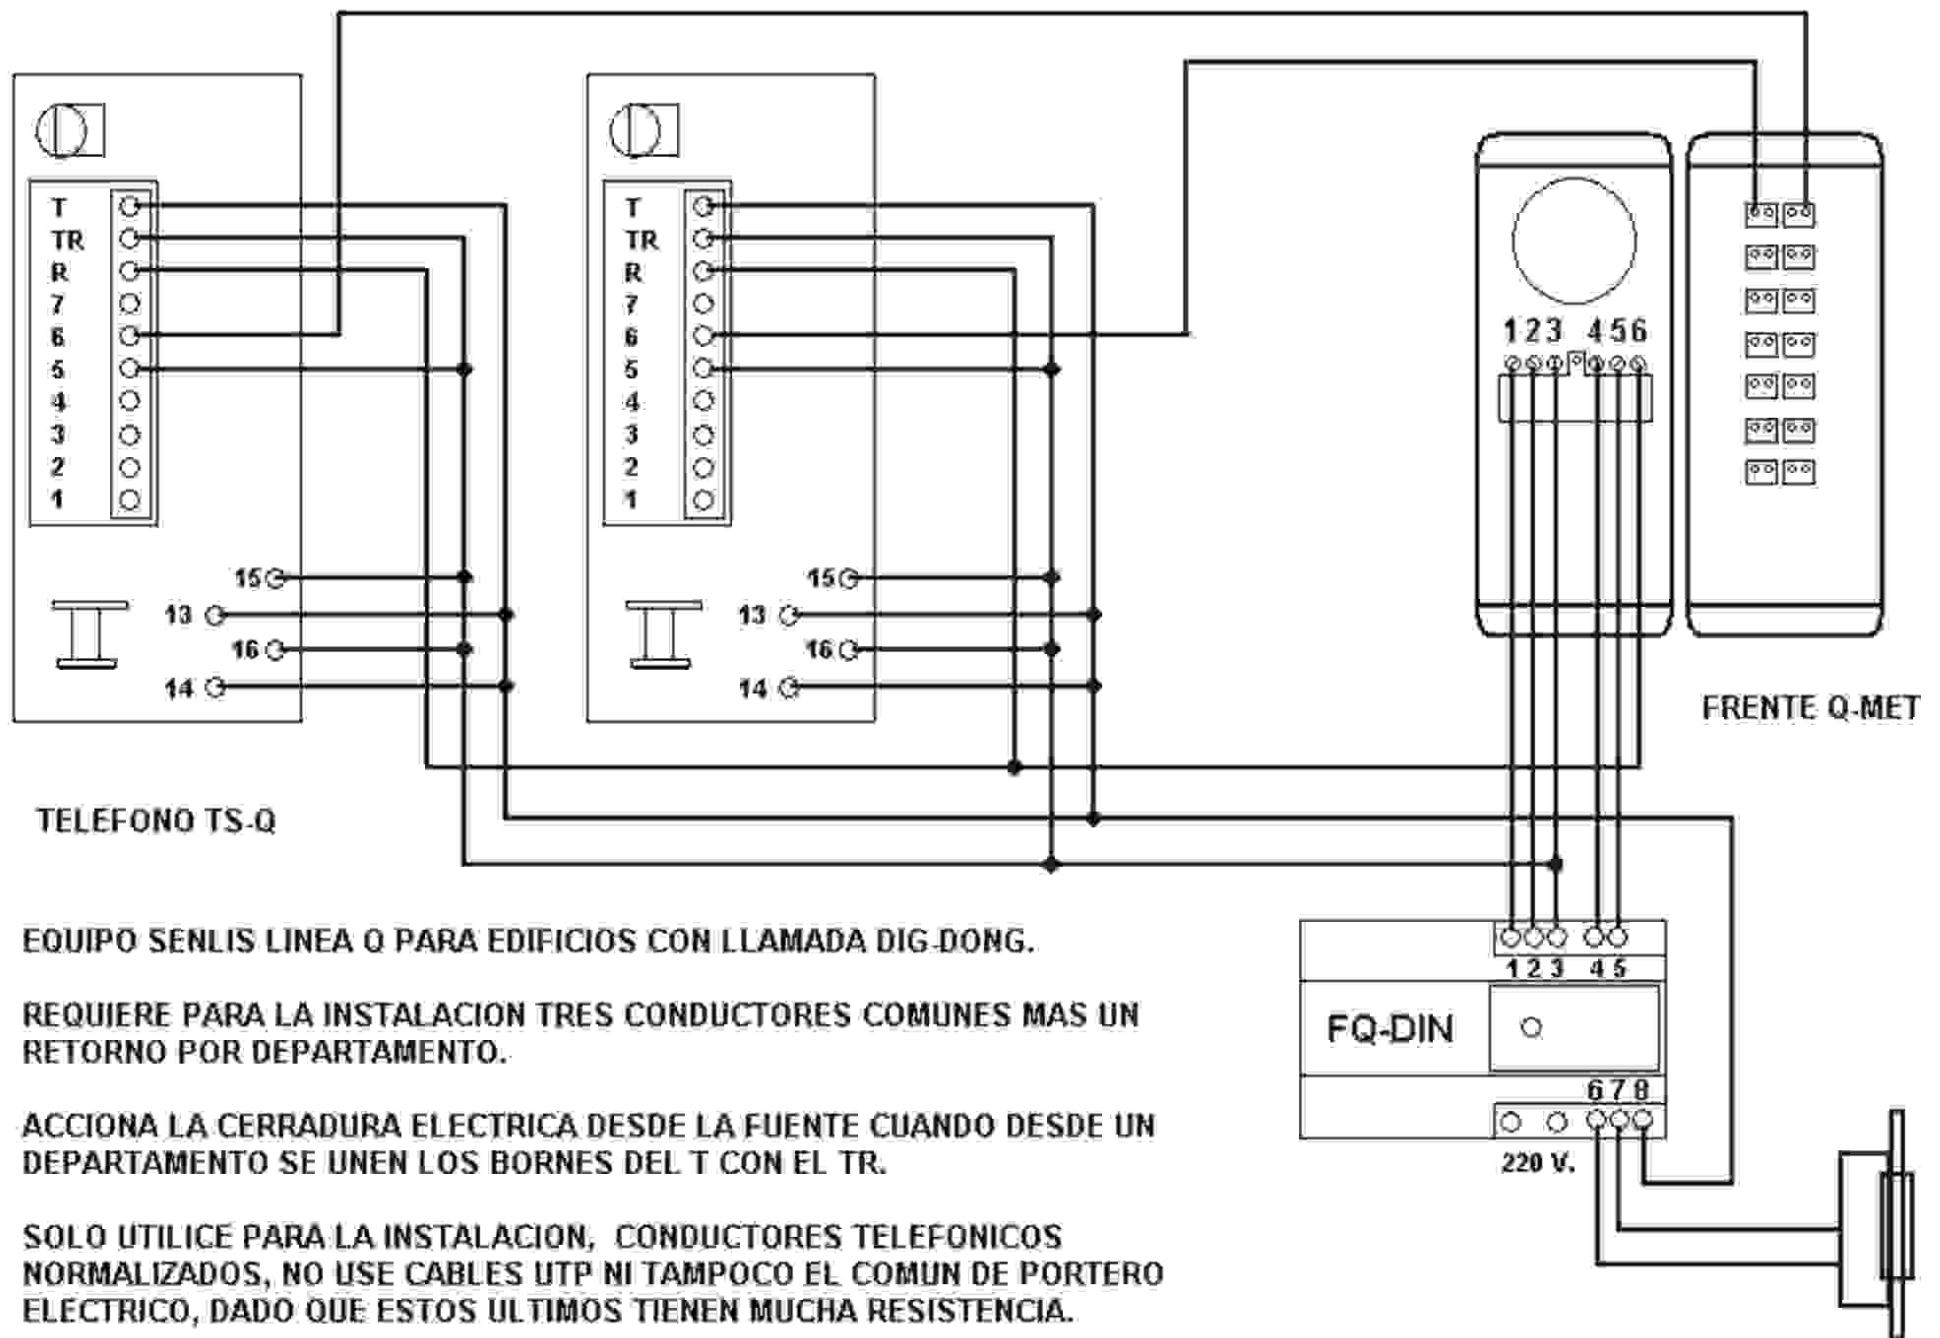

EQUIPO SENLIS PARA EDIFICIO CON FUENTE FQ-DIN, FRENTE Q-MET Y TELEFONOS TS-Q

EQUIPO SENLIS LINEA Q PARA EDIFICIOS CON LLAMADA DIG-DONG.

REQUIERE PARA LA INSTALACION TRES CONDUCTORES COMUNES MAS UN RETORNO POR DEPARTAMENTO.

ACCIONA LA CERRADURA ELECTRICA DESDE LA FUENTE CUANDO DESDE UN DEPARTAMENTO SE UNEN LOS BORNES DEL T CON EL TR.

SOLO UTILICE PARA LA INSTALACION, CONDUCTORES TELEFONICOS NORMALIZADOS, NO USE CABLES UTP NI TAMPOCO EL COMUN DE PORTERO ELECTRICO, DADO QUE ESTOS ULTIMOS TIENEN MUCHA RESISTENCIA.