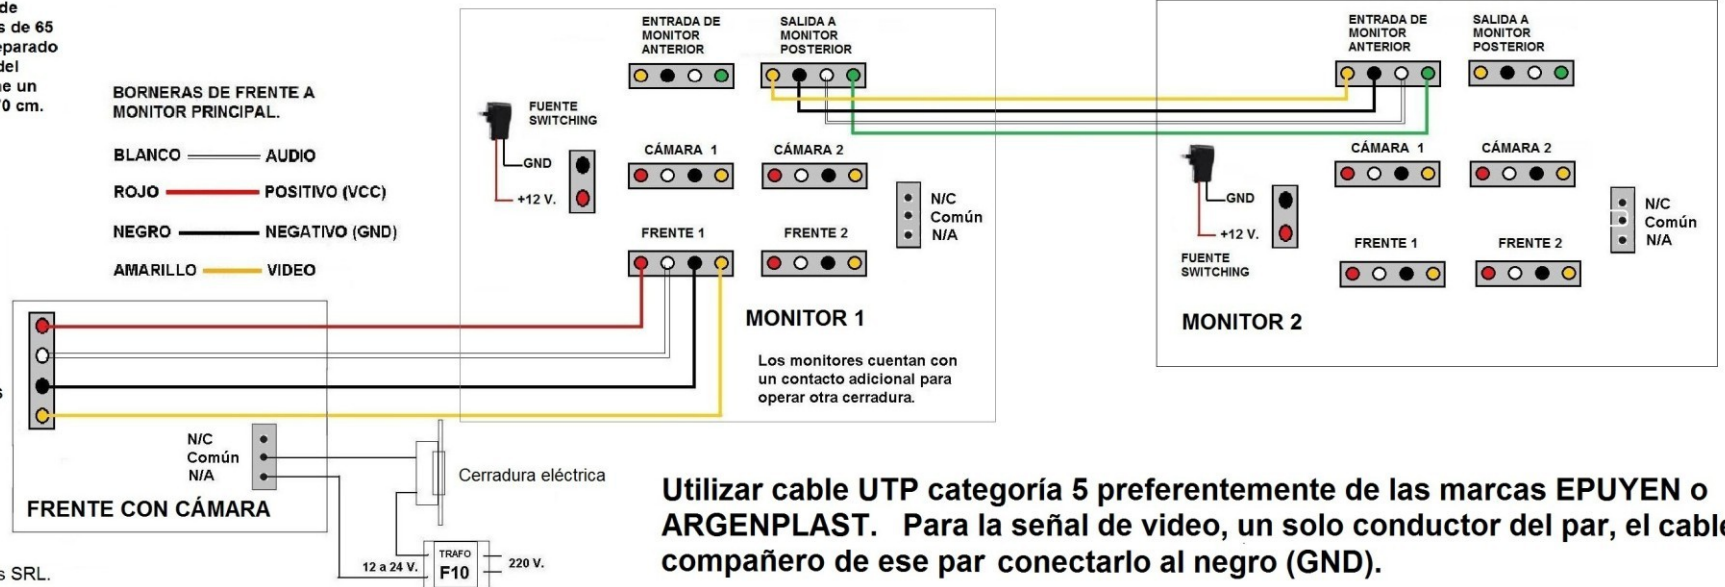

# PORTERO VISOR SENLIS - TAI

Equipo Unifamiliar, Admite 2 Frontes, 2 Cámaras adicionales y hasta 4 Monitores en paralelo.

Frente Exterior con Cámara  
Modelo: **TC-X4DA-01**

BORNERA DE MONITOR PRINCIPAL  
A MONITORES ADICIONALES.

- AMARILLO — VIDEO
- NEGRO — NEGATIVO (GND)
- BLANCO — AUDIO
- VERDE — DATOS

Monitor de 7" TFT - LCD Manos Libres.

Modelo: **TC-X4 MH-X1**

- 1 - Menú de ajuste, entrar a sistema: frente, cámara, cerraduras
- 2 - Volumen y transferencia de llamadas
- 3 - Activar imagen sin ser llamado previamente.
- 4 - Botón de cerradura eléctrica.
- 5 - Entablar la comunicación con el frente.
- 6 - LED indicador de energía.
- 7 - LED Indicador de llamada del frente 1.
- 8 - LED Indicador de llamada del frente 2.
- 9 - Micrófono de cámara externa.

El ángulo de apertura es de 65 grados, Separado a 50 Cm. del frente, tiene un rango de 70 cm.

Protector para la lluvia.

Fabricado en China  
Importa Comercializa y Garantiza: Senlis SRL.  
Bartolomé Mitre 848 Ramos Mejía Prov. Buenos Aires.

BORNERAS DE FRENTE A MONITOR PRINCIPAL.

- BLANCO — AUDIO
- ROJO — POSITIVO (VCC)
- NEGRO — NEGATIVO (GND)
- AMARILLO — VIDEO

Utilizar cable UTP categoría 5 preferentemente de las marcas EPUYEN o ARGENPLAST. Para la señal de video, un solo conductor del par, el cable compañero de ese par conectarlo al negro (GND).