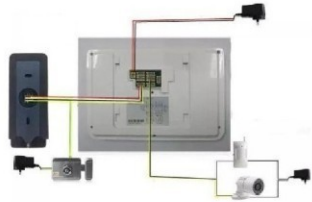

# PORTERO VISOR SENLIS - TAI

Equipo Unifamiliar, Admite 2 Frontes, 2 Cámaras adicionales y hasta 4 Monitores en paralelo.

Frente Exterior con Cámara  
Modelo: **TC-X4DA-01**

BORNERA DE MONITOR PRINCIPAL  
A MONITORES ADICIONALES.

- AMARILLO — VIDEO
- NEGRO — NEGATIVO (GND)
- BLANCO — AUDIO
- VERDE — DATOS

Monitor de 7" TFT - LCD Manos Libres.

Modelo: **TC-X4 MH-X1**

- 1 - Menú de ajuste, entrar a sistema: frente, cámara, cerraduras
- 2 - Volumen y transferencia de llamadas
- 3 - Activar imagen sin ser llamado previamente.
- 4 - Botón de cerradura eléctrica.
- 5 - Entablar la comunicación con el frente.
- 6 - LED indicador de energía.
- 7 - LED Indicador de llamada del frente 1.
- 8 - LED Indicador de llamada del frente 2.
- 9 - Micrófono de cámara externa.

El ángulo de apertura es de 65 grados, Separado a 50 Cm. del frente, tiene un rango de 70 cm.

Protector para la lluvia.

Fabricado en China  
Importa Comercializa y Garantiza: Senlis SRL.  
Bartolomé Mitre 848 Ramos Mejía Prov. Buenos Aires.

BORNERAS DE FRENTE A MONITOR PRINCIPAL.

- BLANCO — AUDIO
- ROJO — POSITIVO (VCC)
- NEGRO — NEGATIVO (GND)
- AMARILLO — VIDEO

Utilizar cable UTP categoría 5 preferentemente de las marcas EPUYEN o ARGENPLAST. Para la señal de video, un solo conductor del par, el cable compañero de ese par conectarlo al negro (GND).